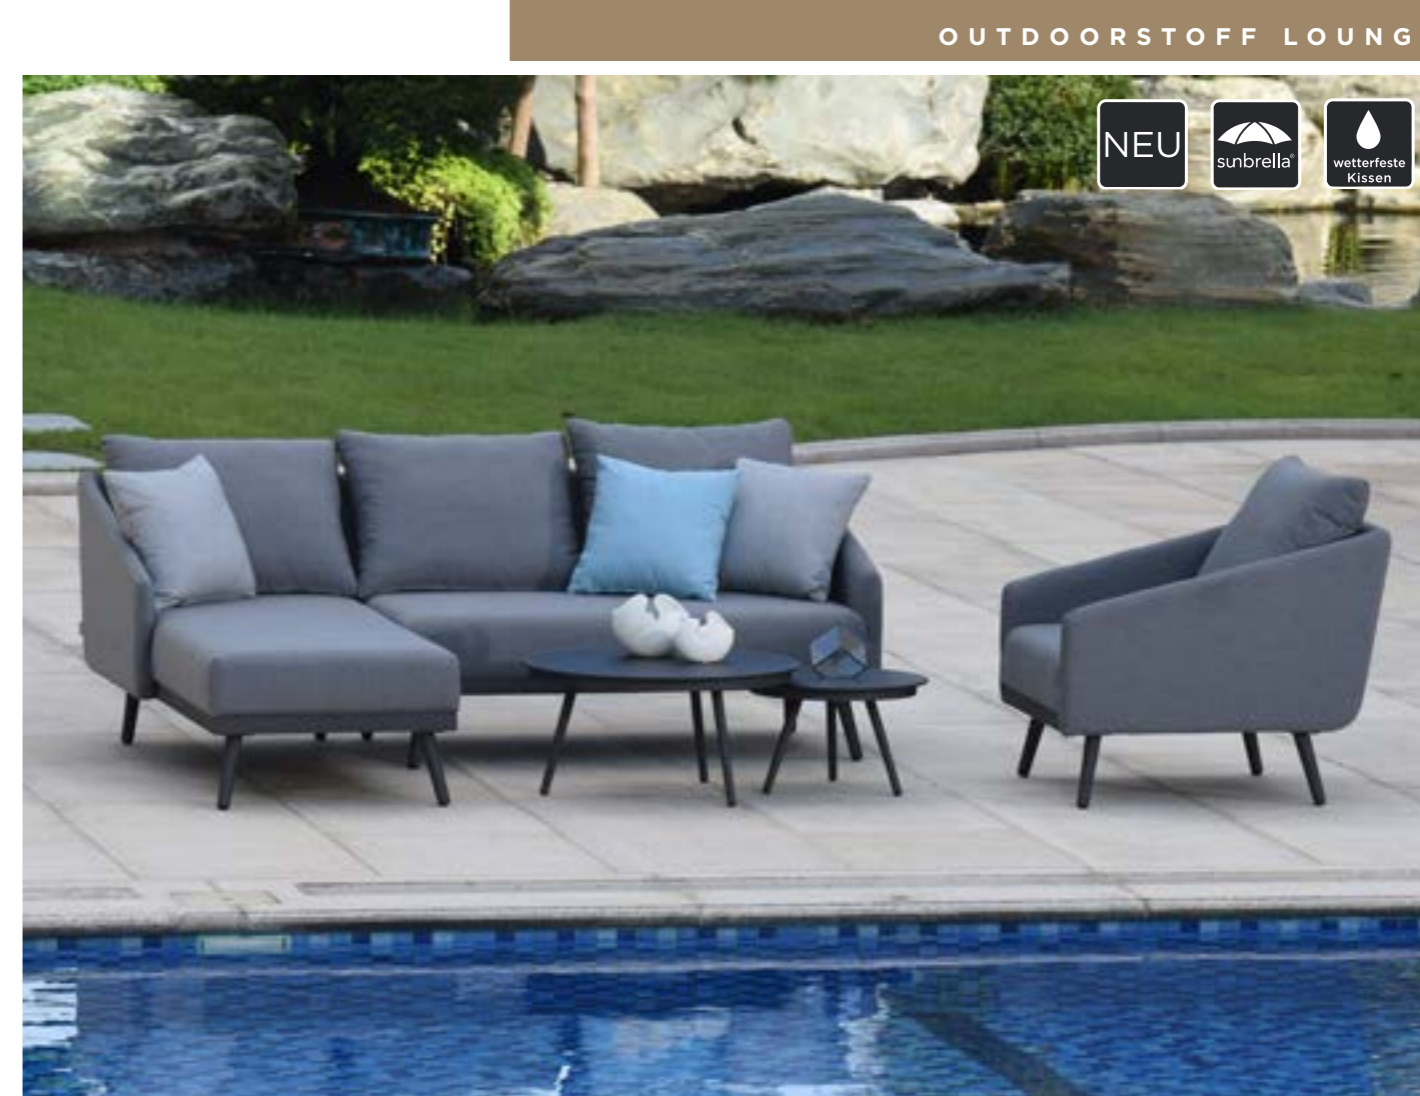

Abb. A

ELBA

Aluminium & Outdoorstoff Lounge Set - wetterfest

Gestell Aluminium anthrazit pulverbeschichtet
Polster wetterfest Sunbrella® QuickDry dark grey

Gestell Aluminium anthrazit pulverbeschichtet
Polster wetterfest Sunbrella® QuickDry light grey

LOUNGE SET
1 x Ecksofa
1 x Sessel
1 x Tisch klein
1 x Tisch gross

Art. 190168 dark grey **3990.-**
Art. 190169 light grey **3990.-**

ECKSOFA
L 207 x B 171 x H 75 cm

SESSEL
L 78 x B 88 x H 75 cm

TISCH KLEIN
Ø 50 x H 35 cm

TISCH GROSS
Ø 75 x H 40 cm

NEU